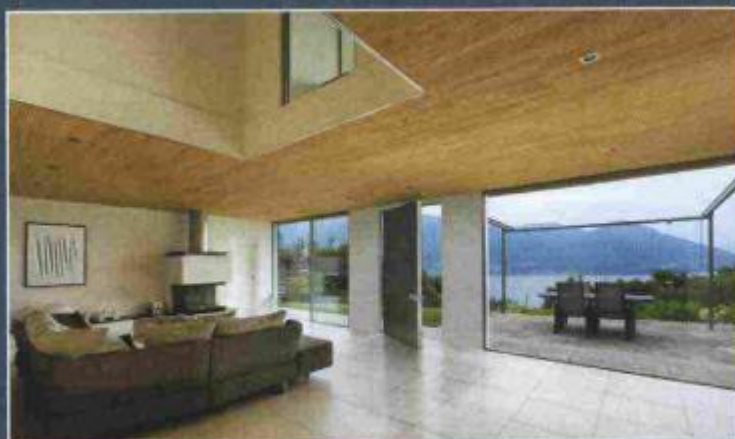

Testata: Divisione Contract

Data: giugno 2019

Periodicità: trimestrale

**DIVISIONE CONTRACT**

MADE expo: INNOVAZIONE,  
COMFORT, SICUREZZA,  
SOSTENIBILITÀ, TECNOLOGIA

▼ Porta blindata con apertura a bilico Intro di **BauXt**, che può essere configurata nelle versioni complanare o rasomuro, mentre esternamente, oltre alla soluzione standard, è disponibile anche rasomuro. La struttura è carenata in alluminio senza viti a vista ad anta aperta, sia su anta, sia su telaio

▼ Armored door with Intro pivot opening by **BauXt**, which can be configured in coplanar or flush-to-wall versions, while externally, in addition to the standard solution, it is also available rasomuro. The structure is streamlined in aluminum without visible screws with open door, both on the door and on the frame